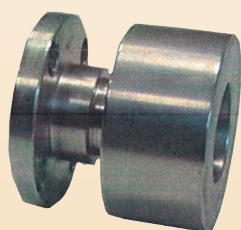

ACCESSORI SML - SMM - SMP

**MORSETTO PORTA TORCIA**

Morsetto porta torcia

Torch holding clamp

Halteklemme Schweißbrenner

Bride de serrage porte-torche

Abrazadera portasoplete

**GIUNTO ROTANTE**

Giunto rotante

Swivel joint

Drehgelenk

Joint tournant

Junta rotatoria

**GIUNTO ROTANTE
CON MORSETTO TORCIA**

Giunto rotante con morsetto torcia

Swivel joint with torch holding clamp

Drehgelenk mit Klemme Schweißbrenner

Joint tournant avec bride de serrage torche

Junta rotatoria con abrazadera soplete

**MANINA PORTA TORCIA**

Sistema porta torcia snodabile

Torch swivel holder

Système porte-torche articulé