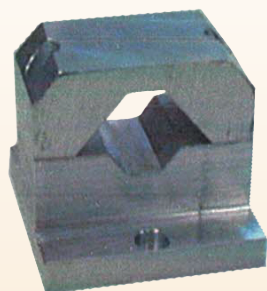

ACCESSORI SML - SMM - SMP

**MORSETTO PORTA TORCIA**

Morsetto porta torcia

Torch holding clamp

Halteklemme Schweißbrenner

Bride de serrage porte-torche

Abrazadera portasoplete

**GIUNTO ROTANTE**

Giunto rotante

Swivel joint

Drehgelenk

Joint tournant

Junta rotatoria

**GIUNTO ROTANTE
CON MORSETTO TORCIA**

Giunto rotante con morsetto torcia

Swivel joint with torch holding clamp

Drehgelenk mit Klemme Schweißbrenner

Joint tournant avec bride de serrage torche

Junta rotatoria con abrazadera soplete

**MANINA PORTA TORCIA**

Sistema porta torcia snodabile

Torch swivel holder

Système porte-torche articulé