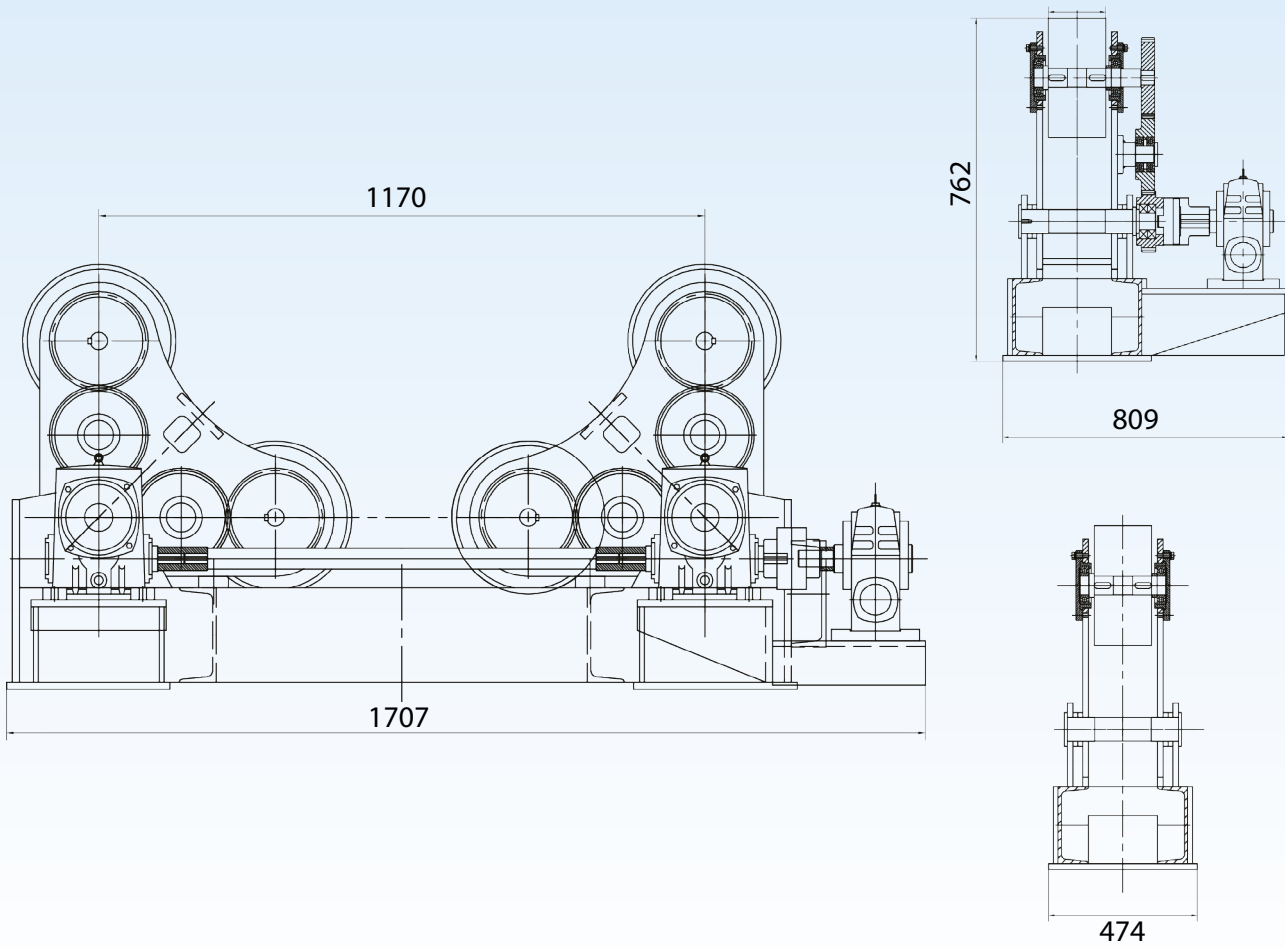

RAC 10 TON M+F