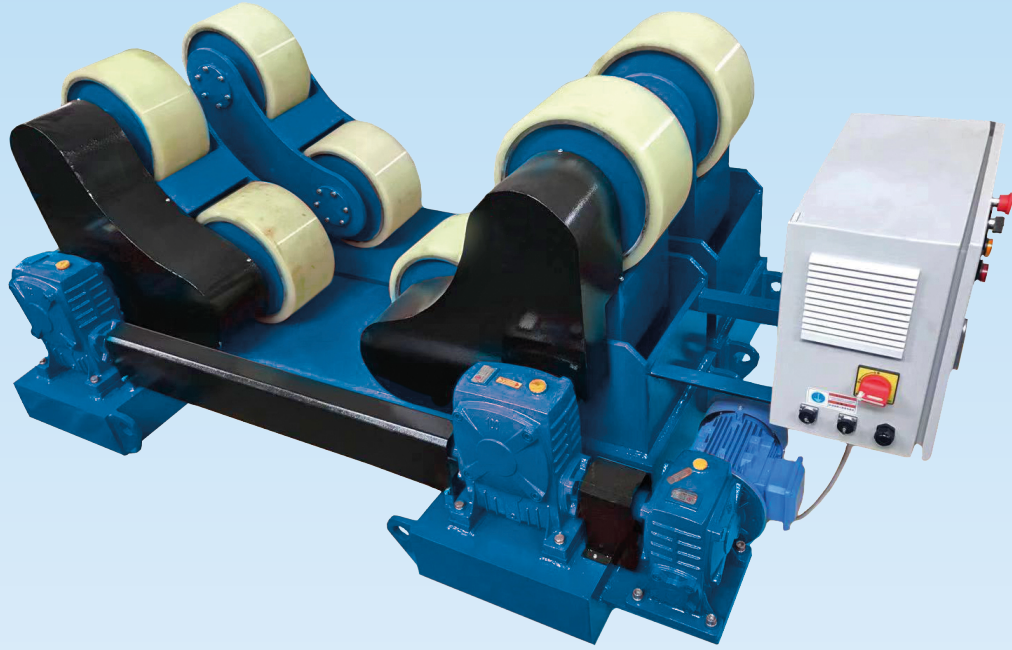

RAC 5T - 10T - 20T

RAC 5T - 10T - 20T