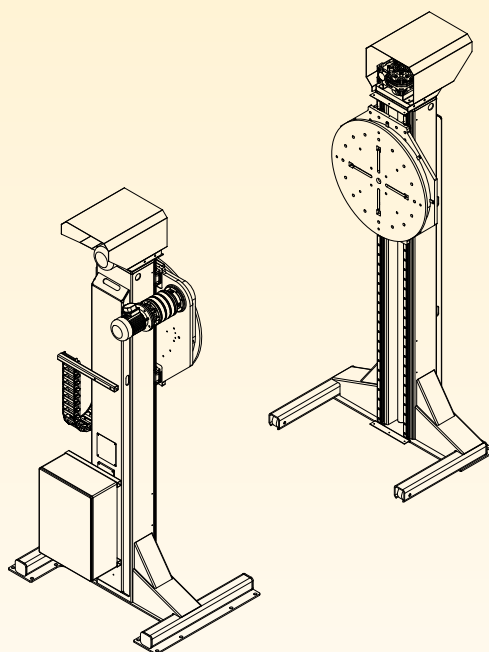

SCE

Posizionatore a colonna elevabile con rotazione motorizzata portata 3000 - 6000 - 10000 kg

Lifttable opposed tables positioner with motorised rotation capacity 3000 - 6000 - 10000 kg

Hubsäulenpositionierer mit motorisierter Rotationskapazität 3000 - 6000 - 10000 kg

Positionneur de table opposés relevable avec rotation motorisée capacité 3000 - 6000 - 10000 kg

Posicionador de mesa contrapuesta elevable con rotación motorizada capacidad 3000 - 6000 - 10000 kg

	SCE 3000	SCE 6000	SCE 10000
PORTATA	3000 kg	6000 kg	10000 kg
A	3000 mm	3200 mm	3600 mm
B	900 mm	900 mm	1200 mm
C	2150 mm	2150 mm	2350 mm
D	1500 mm	1500 mm	1500 mm
E	MAX 10000 mm	MAX 10000 mm	MAX 10000 mm