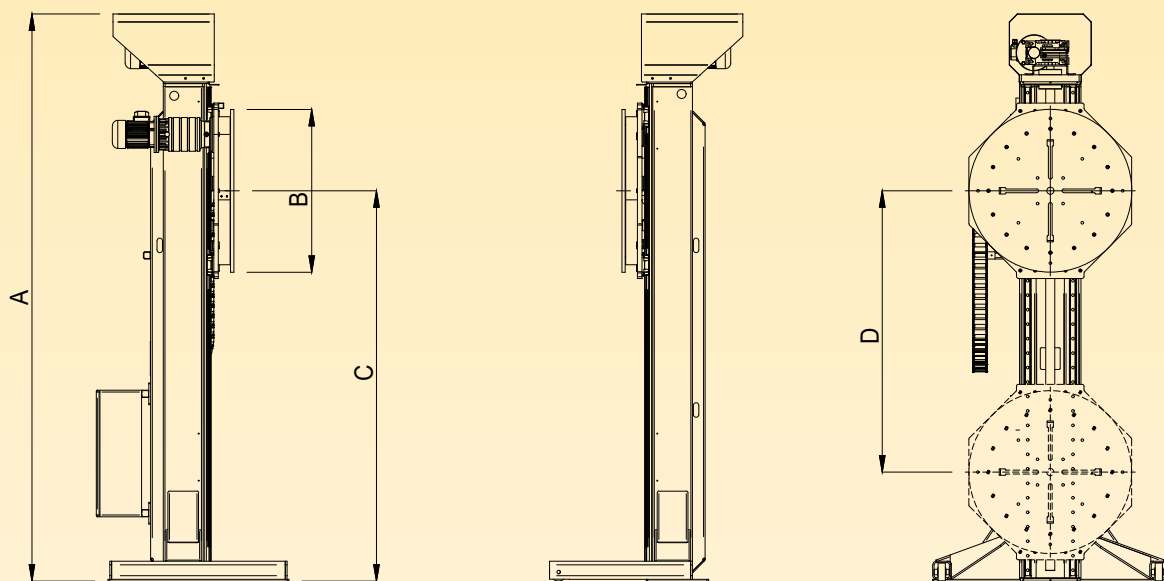

SCE

Posizionatore a colonna elevabile con rotazione motorizzata portata 3000 - 6000 - 10000 kg

Lifttable opposed tables positioner with motorised rotation capacity 3000 - 6000 - 10000 kg

Hubsäulenpositionierer mit motorisierter Rotationskapazität 3000 - 6000 - 10000 kg

Positionneur de table opposés relevable avec rotation motorisée capacité 3000 - 6000 - 10000 kg

Posicionador de mesa contrapuesta elevable con rotación motorizada capacidad 3000 - 6000 - 10000 kg

	SCE 3000	SCE 6000	SCE 10000
PORTATA	3000 kg	6000 kg	10000 kg
A	3000 mm	3200 mm	3600 mm
B	900 mm	900 mm	1200 mm
C	2150 mm	2150 mm	2350 mm
D	1500 mm	1500 mm	1500 mm
E	MAX 10000 mm	MAX 10000 mm	MAX 10000 mm