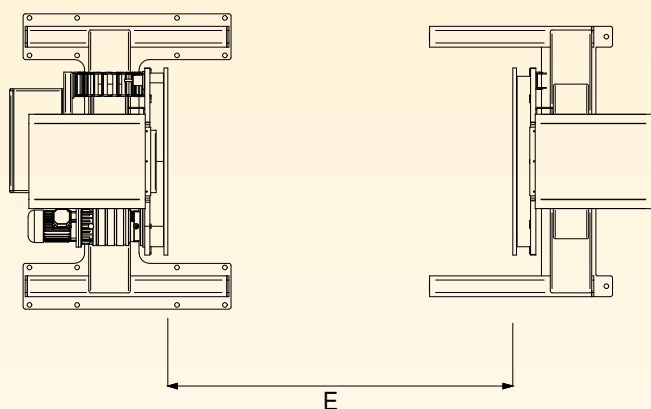

SCE

Posizionatore a colonna elevabile con rotazione motorizzata portata 3000 - 6000 - 10000 kg

Lifttable opposed tables positioner with motorised rotation capacity 3000 - 6000 - 10000 kg

Hubsäulenpositionierer mit motorisierter Rotationskapazität 3000 - 6000 - 10000 kg

Positionneur de table opposés relevable avec rotation motorisée capacité 3000 - 6000 - 10000 kg

Posicionador de mesa contrapuesta elevable con rotación motorizada capacidad 3000 - 6000 - 10000 kg

	SCE 3000	SCE 6000	SCE 10000
PORTATA	3000 kg	6000 kg	10000 kg
A	3000 mm	3200 mm	3600 mm
B	900 mm	900 mm	1200 mm
C	2150 mm	2150 mm	2350 mm
D	1500 mm	1500 mm	1500 mm
E	MAX 10000 mm	MAX 10000 mm	MAX 10000 mm