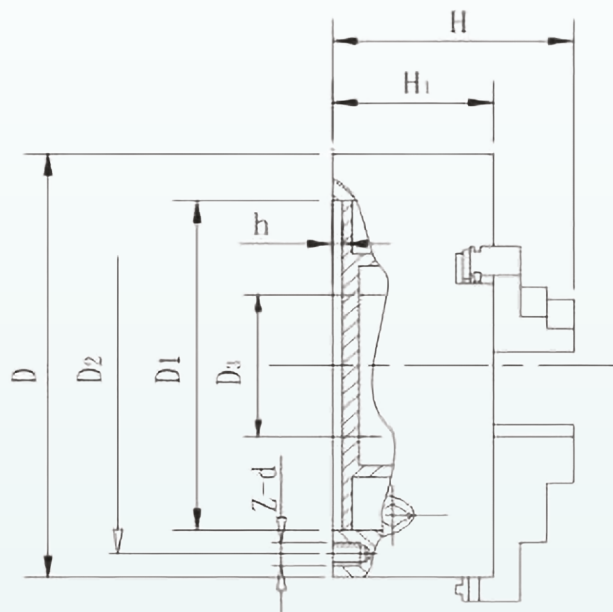

# SHK

Mandrini autocentranti a guida semplice a 3 griffe

3 jaw self-centering chucks

Autozentrierendes Schnellspannfutter Mit 3 Grip

Mandrins 3 mors centrage automatique guide simple

Mandriles de centrado automatico 3 garras con guia simple

MODEL	D	D1	D2	D3	H1	h	H	z-d	Kg	PACKING SIZE (cm)
SHK 130	130	100	115	30	60	4	86	3-M8	5,5	17x17x16
SHK 200	200	165	180	65	75	5	109	3-M10	15,5	28x28x16
SHK 250	250	206	226	80	80	5	120	3-M12	26,5	31x31x21
SHK 320	320	270	290	100	95	11	153.5	3-M16	47,5	40x34x26
SHK 400	400	340	368	130	100	6	155.5	3-M16	74	47x47x23
SHK 500	500	440	465	200	115	6	160	6-M16	124	57x57x24
SHK 600	600	560	595	260	130	7	218	6-M16	217	67x67x29