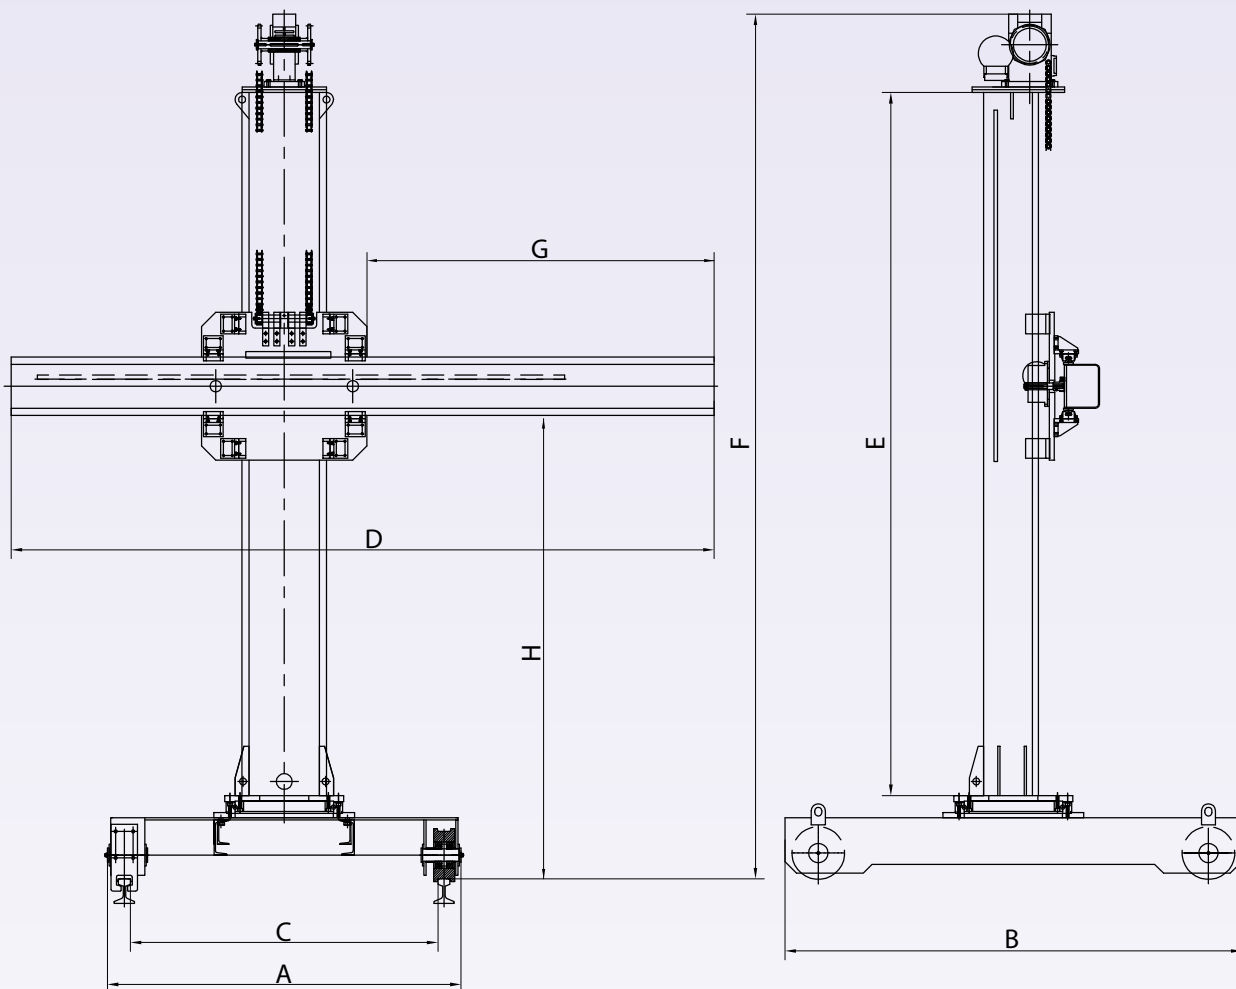

SMB

SMB

-  Manipolatori a bandiera con colonna e braccio mobile.
Versione con basamento fisso o motorizzato.
Completo di parte elettrica e pulsantiera di comando.
Accessori su braccio a richiesta.
-  Column and boom positioners with horizontal sliding boom.
Version with fixed or motorised base.
Complete with electrical part and control panel.
Accessories on arm on demand.
-  Schweißnahtvorrichtung mit horizontaler Verstellung des Arms.
Ausführung mit festem oder motorisiertem Sockel.
Komplett mit Elektroteil und Schalttafel.
Zubehör am Arm auf Anfrage.
-  Potence de soudage à bras glissant.
Version avec base fixe ou motorisée.
Complet avec partie électrique et panneau de contrôle.
Accessoires sur bras sur demande.
-  Columnas de soldadura con deslizamiento de brazo horizontal .
Versión con base fija o motorizada.
Completos con parte eléctrica y cuadro de mandos.
Accesorios en el brazo bajo pedido.

	SMB 1x1	SMB 1.5x1.5	SMB 2x2	SMB 3x3	SMB 4x4	SMB 5x5
A (mm)	1000	1000	1395	2012	2012	2262
B (mm)	1000	1000	1200	2600	2600	2600
C (mm)	900	900	1000	1750	1750	2000
D (mm)	1800	2300	2800	4200	5200	6200
E (mm)	1800	2300	2800	4200	5200	6200
F (mm)	2100	2600	3360	5120	6120	7120
G (mm)	1100	1600	2230	3350	4350	5350
H (mm)	1200	1700	2570	3900	4900	5900
Weight (mm)	150	220	1235	3000	3300	4000

Art.	ACCESSORI / ACCESSORIES / ZUBEHÖR / OPTIONS / ACCESORIOS
SROT BURBACK	Coppia binari per versione con carro mobile, al metro lineare / Set of two rails for mobile base versions, price per meter / Schiene für fahrbare Version. Laufender Meter/Paar / Ensemble de 2 rails pour version de base mobile / Pareja railes para versión con carro móvil, precio por metro lineal