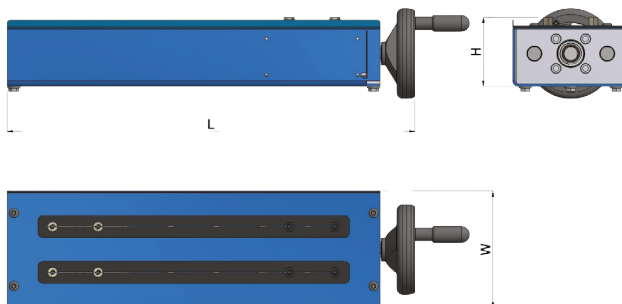

SMM 100x100 - 200x200 - 300x300

DESCRIZIONE
 Slitta manuale serie media portata 15 kg.
 Disponibile in versione singola 100 mm, 200 mm, 300 mm
 e a croce 100x100 mm, 200x200 mm, 300x300 mm.

DESCRIPTION
 Manual slide medium capacity series 15 kg.
 Available in: 100 mm, 200 mm, 300 mm
 and cross 100x100 mm, 200x200 mm, 300x300 mm.

BESCHREIBUNG
 Schlitten Hand Serie mittlere Belastung 15 kg.
 Verfügbar in den Versionen: 100 mm, 200 mm, 300 mm
 und Kreuz 100x100 mm, 200x200 mm, 300x300 mm.

DESCRIPTION
 Glissière manuel de série moyenne portée 15 kg.
 Disponible en version: 100 mm, 200 mm, 300 mm
 et en croix 100x100 mm, 200x200 mm, 300x300 mm.

DESCRIPCIÓN
 Carros de guiado manuales serie media capacidad 15 kg.
 Disponible en versión: 100 mm, 200 mm, 300 mm
 y cruz 100x100 mm, 200x200 mm, 300x300 mm.

SMM 100

LxWxH= 285x128x76 mm

SMM 200

LxWxH= 448x128x76 mm

SMM 300

LxWxH= 548x28x76 mm