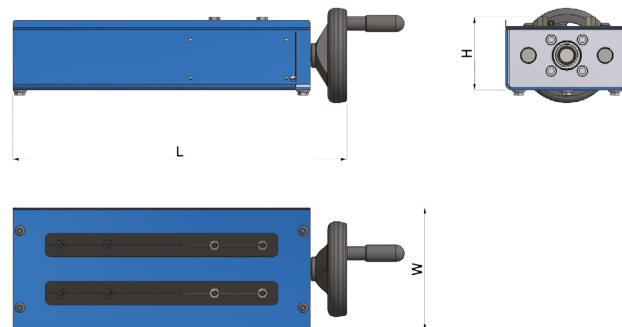

SMM 100x100 - 200x200 - 300x300

DESCRIZIONE
 Slitta manuale serie media portata 15 kg.
 Disponibile in versione singola 100 mm, 200 mm, 300 mm
 e a croce 100x100 mm, 200x200 mm, 300x300 mm.

DESCRIPTION
 Manual slide medium capacity series 15 kg.
 Available in: 100 mm, 200 mm, 300 mm
 and cross 100x100 mm, 200x200 mm, 300x300 mm.

BESCHREIBUNG
 Schlitten Hand Serie mittlere Belastung 15 kg.
 Verfügbar in den Versionen: 100 mm, 200 mm, 300 mm
 und Kreuz 100x100 mm, 200x200 mm, 300x300 mm.

DESCRIPTION
 Glissière manuel de série moyenne portée 15 kg.
 Disponible en version: 100 mm, 200 mm, 300 mm
 et en croix 100x100 mm, 200x200 mm, 300x300 mm.

DESCRIPCIÓN
 Carros de guiado manuales serie media capacidad 15 kg.
 Disponible en versión: 100 mm, 200 mm, 300 mm
 y cruz 100x100 mm, 200x200 mm, 300x300 mm.

SMM 100

LxWxH= 285x128x76 mm

SMM 200

LxWxH= 448x128x76 mm

SMM 300

LxWxH= 548x28x76 mm