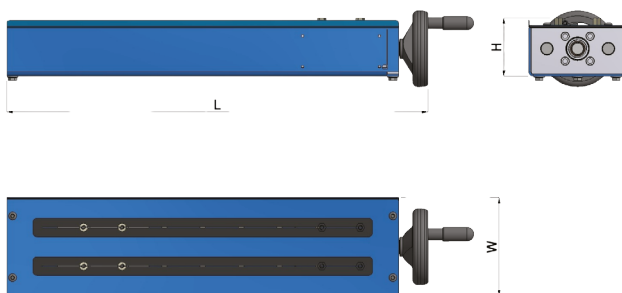

BESCHREIBUNG
 Schlitten Hand Serie mittlere Belastung 15 kg.
 Verfügbar in den Versionen: 100 mm, 200 mm, 300 mm
 und Kreuz 100x100 mm, 200x200 mm, 300x300 mm.

DESCRIPTION
 Glissière manuel de série moyenne portée 15 kg.
 Disponible en version: 100 mm, 200 mm, 300 mm
 et en croix 100x100 mm, 200x200 mm, 300x300 mm.

DESCRIPCIÓN
 Carros de guiado manuales serie media capacidad 15 kg.
 Disponible en versión: 100 mm, 200 mm, 300 mm
 y cruz 100x100 mm, 200x200 mm, 300x300 mm.

SMM 100

LxWxH= 285x128x76 mm

SMM 200

LxWxH= 448x128x76 mm

SMM 300

LxWxH= 548x28x76 mm