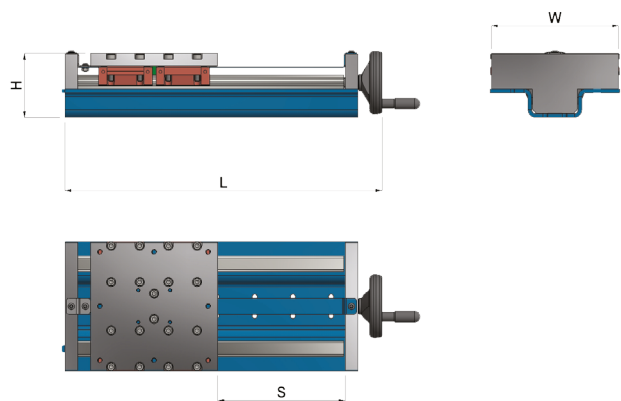

SMP 100x100 - 200x200 - 300x300

**DESCRIZIONE**  
 Slitta manuale serie pesante portata 70 kg.  
 Disponibile in versione singola 100 mm, 200 mm, 300 mm  
 e a croce 100x100 mm, 200x200 mm, 300x300 mm.

**DESCRIPTION**  
 Manual slide heavy-duty capacity series 70 kg.  
 Available in: 100 mm, 200 mm, 300 mm  
 and cross 100x100 mm, 200x200 mm, 300x300 mm.

**BESCHREIBUNG**  
 Schlitten Hand Schwere Serie Belastung 70 kg.  
 Verfügbar in den Versionen: 100 mm, 200 mm, 300 mm  
 und Kreuz 100x100 mm, 200x200 mm, 300x300 mm.

**DESCRIPTION**  
 Glissières manuel de série lourde portée 70 kg.  
 Disponible en version: 100 mm, 200 mm, 300 mm  
 et en croix 100x100 mm, 200x200 mm, 300x300 mm.

**DESCRIPCIÓN**  
 Carros de guiado manuales serie pesada capacidad 70 kg.  
 Disponible en versión: 100 mm, 200 mm, 300 mm  
 y cruz 100x100 mm, 200x200 mm, 300x300 mm.

SMP 100x100

LxWxHxS= 340x200x100x100 mm

SMP 200x200

LxWxHxS= 440x200x100x200 mm

SMP 300x300

LxWxHxS= 540x200x100x300 mm