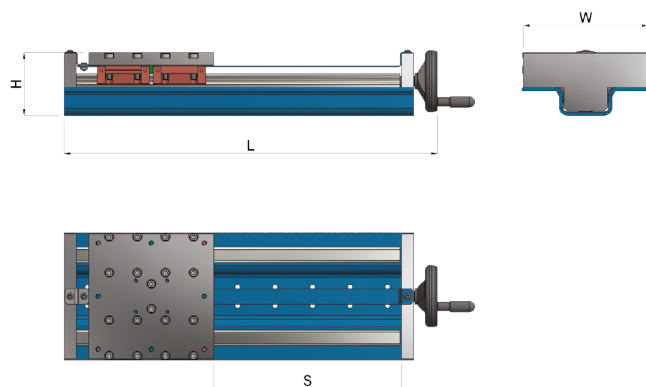

SMP 100x100 - 200x200 - 300x300

**DESCRIZIONE**  
 Slitta manuale serie pesante portata 70 kg.  
 Disponibile in versione singola 100 mm, 200 mm, 300 mm  
 e a croce 100x100 mm, 200x200 mm, 300x300 mm.

**DESCRIPTION**  
 Manual slide heavy-duty capacity series 70 kg.  
 Available in: 100 mm, 200 mm, 300 mm  
 and cross 100x100 mm, 200x200 mm, 300x300 mm.

**BESCHREIBUNG**  
 Schlitten Hand Schwere Serie Belastung 70 kg.  
 Verfügbar in den Versionen: 100 mm, 200 mm, 300 mm  
 und Kreuz 100x100 mm, 200x200 mm, 300x300 mm.

**DESCRIPTION**  
 Glissières manuel de série lourde portée 70 kg.  
 Disponible en version: 100 mm, 200 mm, 300 mm  
 et en croix 100x100 mm, 200x200 mm, 300x300 mm.

**DESCRIPCIÓN**  
 Carros de guiado manuales serie pesada capacidad 70 kg.  
 Disponible en versión: 100 mm, 200 mm, 300 mm  
 y cruz 100x100 mm, 200x200 mm, 300x300 mm.

SMP 100x100

LxWxHxS= 340x200x100x100 mm

SMP 200x200

LxWxHxS= 440x200x100x200 mm

SMP 300x300

LxWxHxS= 540x200x100x300 mm