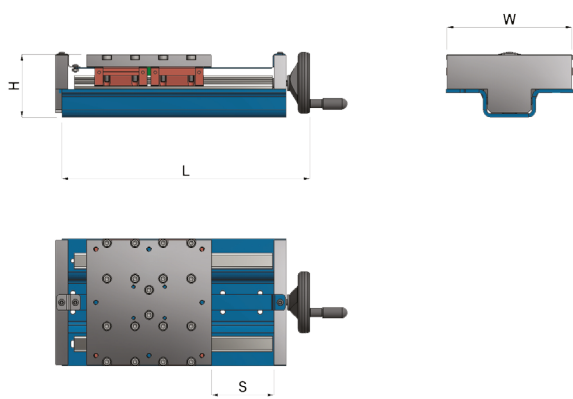

SMP 100x100 - 200x200 - 300x300

**DESCRIZIONE**  
 Slitta manuale serie pesante portata 70 kg.  
 Disponibile in versione singola 100 mm, 200 mm, 300 mm  
 e a croce 100x100 mm, 200x200 mm, 300x300 mm.

**DESCRIPTION**  
 Manual slide heavy-duty capacity series 70 kg.  
 Available in: 100 mm, 200 mm, 300 mm  
 and cross 100x100 mm, 200x200 mm, 300x300 mm.

**BESCHREIBUNG**  
 Schlitten Hand Schwere Serie Belastung 70 kg.  
 Verfügbar in den Versionen: 100 mm, 200 mm, 300 mm  
 und Kreuz 100x100 mm, 200x200 mm, 300x300 mm.

**DESCRIPTION**  
 Glissières manuel de série lourde portée 70 kg.  
 Disponible en version: 100 mm, 200 mm, 300 mm  
 et en croix 100x100 mm, 200x200 mm, 300x300 mm.

**DESCRIPCIÓN**  
 Carros de guiado manuales serie pesada capacidad 70 kg.  
 Disponible en versión: 100 mm, 200 mm, 300 mm  
 y cruz 100x100 mm, 200x200 mm, 300x300 mm.

SMP 100x100

LxWxHxS= 340x200x100x100 mm

SMP 200x200

LxWxHxS= 440x200x100x200 mm

SMP 300x300

LxWxHxS= 540x200x100x300 mm