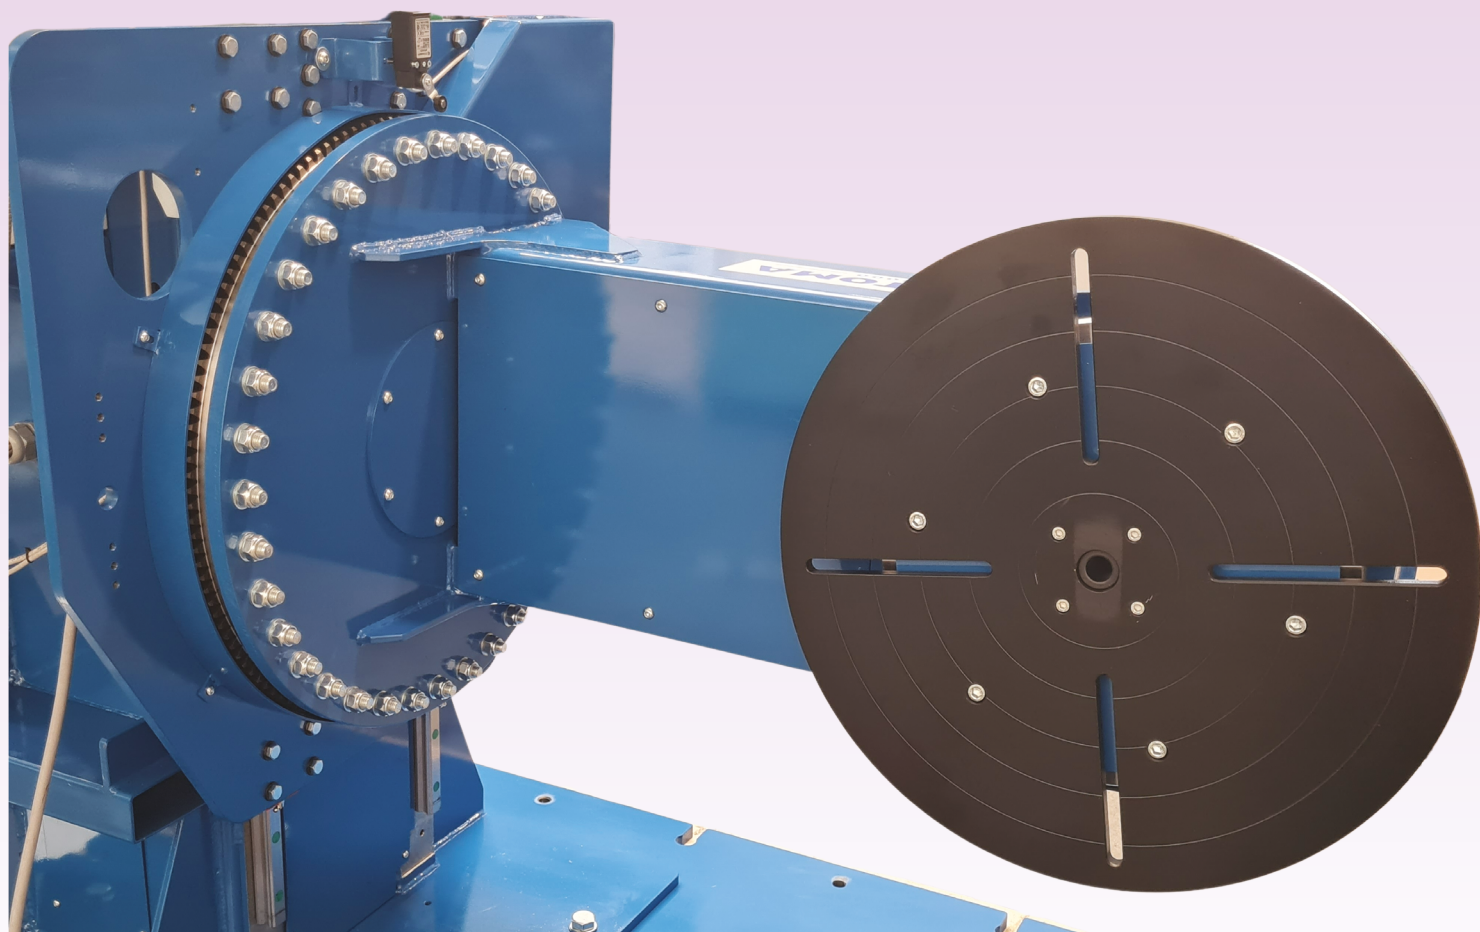

SPK3 500 - 1000

Posizionatori a tavola rotante elevabili portata 500 - 1000 kg

Turntable welding positioners with 500 - 1000 kg capacity

Drehpositiniertische mit Tragfaehigkeit 500 - 1000 kg

Positionneurs à table tournante capacité de 500 - 1000 kg

Posicionadores giratorios elevables de 500 - 1000 kg de capacidad

Posizionatori a tavola rotante elevabile portata 500 - 1000 kg.
3 assi di movimento.
Sollevamento ed inclinazione elettrica.
Rotazione con motore in corrente alternata,
con inverter, riduttore a vite senza fine e ralla a sfere.
Pedale (marcia-arresto) con cavo 5 m
e pulsantiera con cavo 5 m.

Turntable positioners 500 - 1000 kg capacity.
3 axes of movement.
Electric lifting and tilting.
Rotation by AC motor, with inverter,
worm gearbox and ball bearing slewing ring.
Foot pedal (start-stop) with 5 m cable
and control unit with 5 m cable.

Drehtisch-Positionierer mit 500 - 1000 kg Tragfähigkeit.
3 Achsen der Bewegung.
Elektrisches Heben und Kippen.
Drehung durch AC-Motor, mit Wechselrichter,
Schneckengetriebe und Kugeldrehkranz.
Fußpedal (Run-Stop) mit 5 m Kabel
und Steuergerät mit 5 m Kabel.