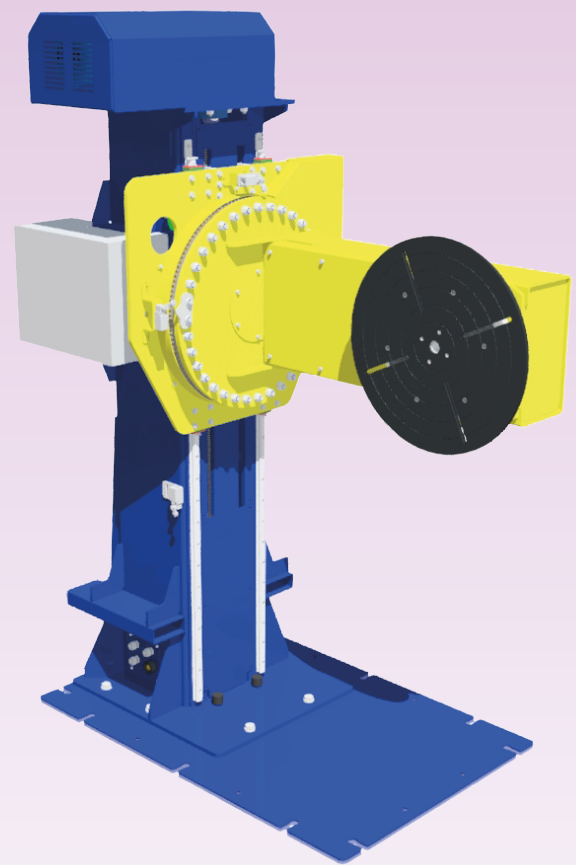

SPK3 500 - 1000

SPK3 500 - 1000

	Q Kg	A mm	B mm	C mm	D mm	L mm	W mm	H mm	Volt	RPM	↑/↓	Rotation	kg
SPK3 500	500	770	540	1000	650	2300	1000	2500	3x400	0-4	2 m/min	360°	1450
SPK3 1000	1000	770	540	1000	900	2400	1200	2700	3x400	0-4	2 m/min	360°	2000