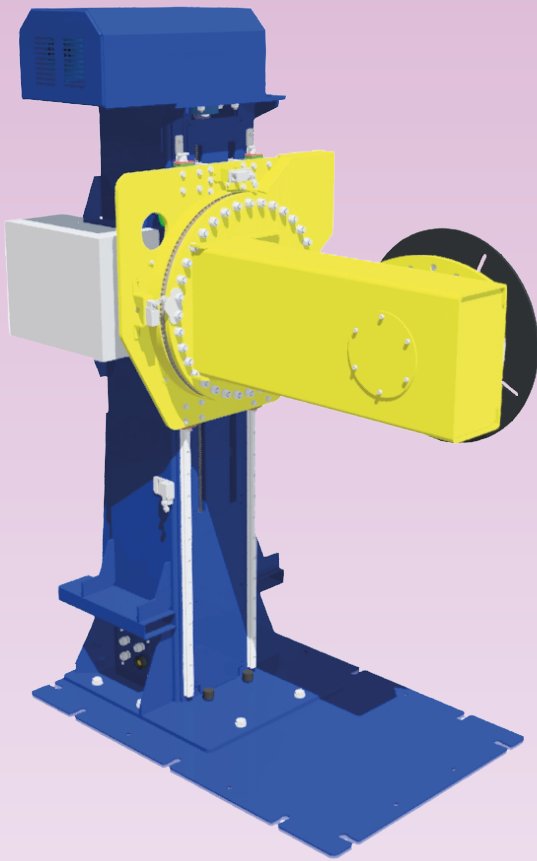

SPK3 500 - 1000

SPK3 500 - 1000

	Q Kg	A mm	B mm	C mm	D mm	L mm	W mm	H mm	Volt	RPM	↑/↓	Rotation	kg
SPK3 500	500	770	540	1000	650	2300	1000	2500	3x400	0-4	2 m/min	360°	1450
SPK3 1000	1000	770	540	1000	900	2400	1200	2700	3x400	0-4	2 m/min	360°	2000